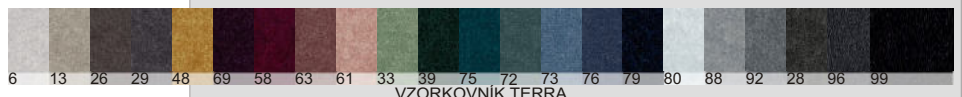

VZORKOVNÍK TERRA