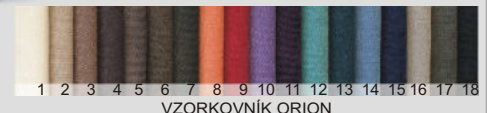

Malé žlté vankúše sú len ozdobná dekorácia.

š/v/h: 236-264 x 90 x 100 cm

VZORKOVNÍK ORION