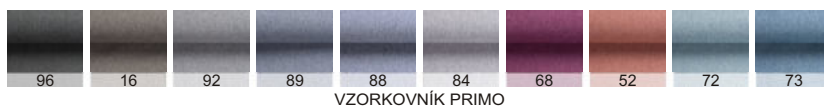

spanie: 205 x 133 cm

- Nohy čierny kov

Ilustračné foto

š/v/h: 265 x 100 x 195 cm

výber látok: Avra, Primo, Inari, Soro, Fashion, Boss, Stark, Monolith

NOVINKA

LAGOS

úložný priestor