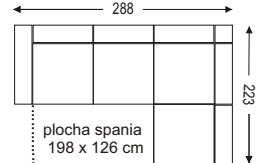

pravé prevedenie