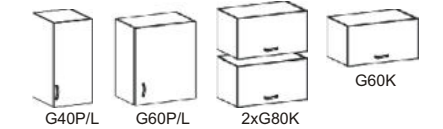

817 €

nacenená zostava
Cena zostavy 240cm bez PD, bez drezu, bez soklov.

biela mat/biely vysoký lesk ilustracné foto

Pracovné dosky- hrúbka 38mm ku kuchyniam Aspen, Langen, Royal, Sycilia

porterhouse svetlý dub lancelot dub lefkas dub rockpile porterhouse tmavý

-možnosť výberu z 24 typov skriniek

PUSH OPEN

pracovná doska 38mm - sopečná čierna

béžová/dub artisan

ilustracné foto

úchytky: čierne alebo push open system

Cena zostavy 210 x 330 cm bez pracovnej dosky, bez drezu, bez soklov. **1343 €**