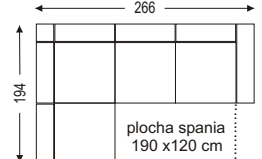

MARGO

1121 €

výber látok: boss, soro, fashion, avra, inari, primo

VZORKOVNÍK AVRA pre: Margo, Conti, Toscana I

- možnosť výberu aj pravého prevedenia

spanie: 190 x 120 cm

úložný priestor

favé prevedenie