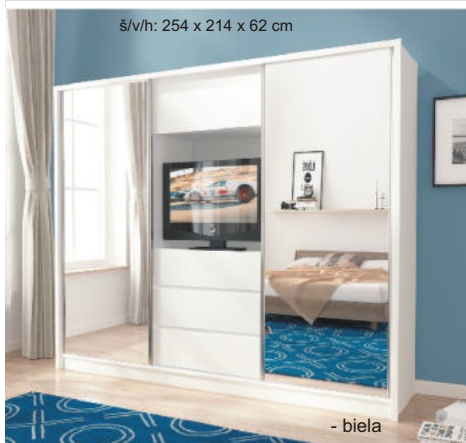

MAJA I 200 so zrkadlom **472 €**

MAJA I 180 so zrkadlom **407 €**

- biela

š/v/h: 200 x 214 x 62 cm

- grafit

š/v/h: 180 x 200 x 62 cm

TV skrine

v šírkach 200, 250