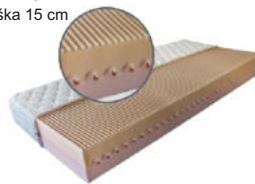

- pléd-ozdobný prehoz **32 €**

- celkové rozmery posteľe š/v/h: 166-186 / 93 / 214 cm
 - výška spania bez matraca 38 cm

- vankúše sada(4kusy)**30 €**

Rošt-28 lamelový s mechanickým polohovaním hlavy a nôh, otváranie pomocou plynových piestov.

MATRACE NICE, NICE PLUS, INA, INA PLUS

NICE PLUS-výška 21 cm - odzypovateľný, prateľný potah na 60° INA PLUS-výška 21 cm
 NICE-výška 15 cm INA-výška 16 cm

- nosnosť matraca Nice, Nice Plus do 110kg

- nosnosť matraca Ina, Ina Plus do 130kg