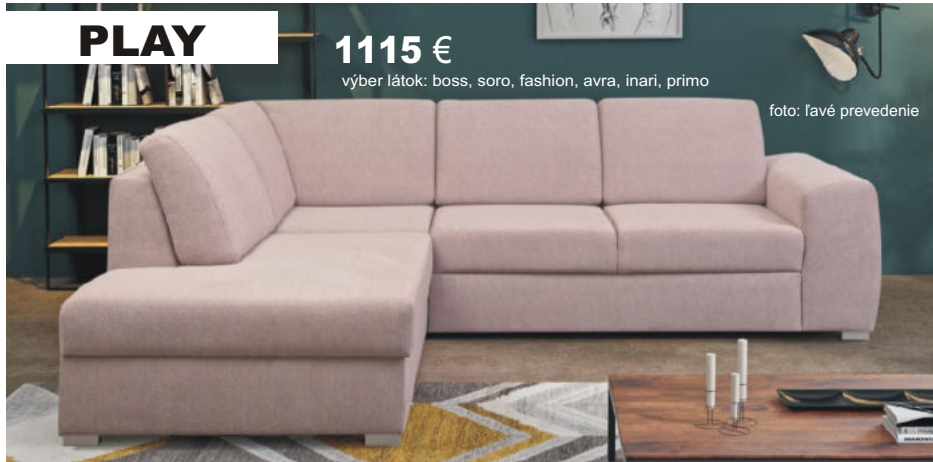

1115 €

výber látok: boss, soro, fashion, avra, inari, primo

foto: ľavé prevedenie

š/v/h: 257 x 83 x 202 cm

ľavé prevedenie

úložný priestor

spanie: 188 x 126 cm

VZORKOVNÍK AVRA pre: Play, Havana, Matrix, Primo Mini