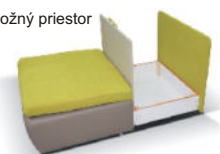

úložný priestor

VZORKOVNÍK AVRA pre rozkladacie kreslo RITO