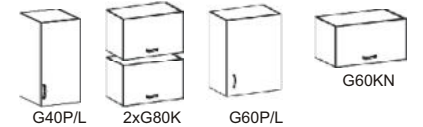

609 €

Cena zostavy 240cm dvierka dub artisan, bez PD, bez drezu, bez soklov.

dub artisan/grey

PUSH OPEN

Možnosť výberu "3" hĺbka horných skriniek (32, 45, 58cm), čo vytvára schodíkový efekt.

ilustracné foto