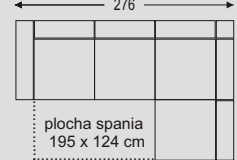

foto:prevedenie pravé

š/v/h: 276 x 77-96 x 226 cm

výber látok: boss, soro, fashion, avra, inari, primo

VZORKOVNÍK FASHION platí pre: Conti, Margo, Toscana I

pravé prevedenie

plocha spania 195 x 124 cm

foto:favé prevedenie