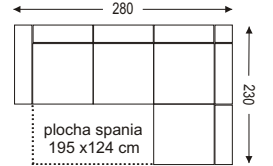

VZORKOVNÍK AVRA pre: Galicio, Elba, Elba II, Coast, Colin