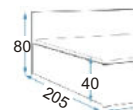

LEA

160 x 200 pružina **583 €**

160 x 200 sendvič **693 €**

180 x 200 pružina **612 €**

180 x 200 sendvič **740 €**

látka ASTON-odtienie č. 2, 3, 8, 13, 16

cena postele LEA pre matrace 160/180 x 200 s roštom, s úložným priestorom, bez matraca **399 €**
výška postele Lea bez začalúneného matraca po vrch pevného podkladu - roštu: 30 cm

Slovenský výrobok

- sendvičový matrac do 120kg
- pružinový matrac do 100kg

celkové rozmery postele Lea:
výška spania: 52cm
výška čela: 95cm
š: 166/186 cm
h: 205 cm

- matrac začalúnený s roštom

VZORKOVNÍK AVRA pre: Sara I

SARA I

Ceny na Sara I sú uvedené bez vrchného matraca-toppera.

š/v/h: 145-165-185 / 110 / 210 cm

- výška spania s topperom 60cm

topper HR 140 x 200 **100 €**

140 x 200 **603 €**

topper HR 160 x 200 **107 €**

160 x 200 **622 €**

topper HR 180 x 200 **116 €**

180 x 200 **643 €**

výber látok pre Sara I: boss, soro, fashion, avra, inari, primo, monolith

Ilustračné foto

- matrac začalúnený - pružina bonell

SÁRA

matrac začalúnený s roštom

úložný priestor, otváranie z boku

matrac začalúnený s roštom

VENEZIA

Slovenský výrobok

látka ASTON-odtienie č. 2, 3, 8, 13, 16

160 x 200 pružina **608 €**

160 x 200 sendvič **719 €**

180 x 200 pružina **639 €**

180 x 200 sendvič **767 €**

Slovenský výrobok

výška postelí Venezia, Sára bez začalúneného matraca po vrch pevného podkladu - roštu: 37,5 cm

cena postelí Venezia, Sára pre matrace 160/180 x 200 s roštom, s úložným priestorom, bez matraca **426 €**

celkové rozmery postelí Sára, Venezia s matracmi pružina, sendvič:
výška spania: 56cm
výška čela: 95cm
š: 166/186 cm
h: 205 cm

- sendvičový matrac do 120kg

- pružinový matrac do 100kg

POSTELE PALERMO

- typ roštu bez ÚP

- biela

- grafit

- dub kraft

spanie 160x200-(2x matrac 80x200x8 cm v cene)

š/v/h: 165 x 42/80 x 205 cm

- biela s úložným priestorom **443 €**

- dub kraft, grafit s úložným priestorom **455 €**

- 160x200 bez úp (2xmatrac 80x200x8) od **344 €**