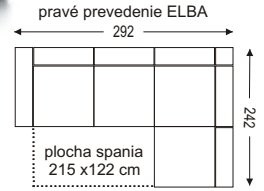

š/v/h: 292 x 75-95 x 242 cm

ELBA II

1429 €

š/v/h: 292 x 75-95 x 210 cm

foto: pravé prevedenie

Taburetka Elba š/v/h: 62 x 42 x 105 cm

VZORKOVNÍK AVRA pre: Elba, Elba II, Galicio, Coast, Colin

VZORKOVNÍK FASHION pre: Elba, Elba II, Galicio, Coast, Colin