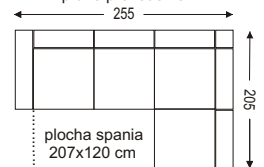

pravé prevedenie