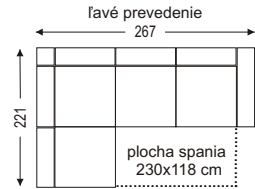

VZORKOVNÍK AVRA pre: Havana, Play, Primo Mini, Matrix

NOVINKA

HAVANA

spanie: 230 x 118 cm

š/v/h: 267 x 75/90 x 221

úložný priestor

VZORKOVNÍK PRIMO platí pre: Havana, Play, Primo Mini, Matrix

PLAY