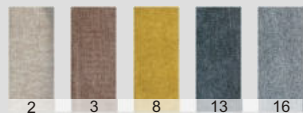

180 x 200 sendvič **740 €**

látka ASTON-odtienie č. 2, 3, 8, 13, 16

cena postele LEA pre matrace 160/180 x 200 s roštom, s úložným priestorom, bez matraca **399 €**
výška postele Lea bez začalúneného matraca po vrch pevného podkladu - roštu: 30 cm