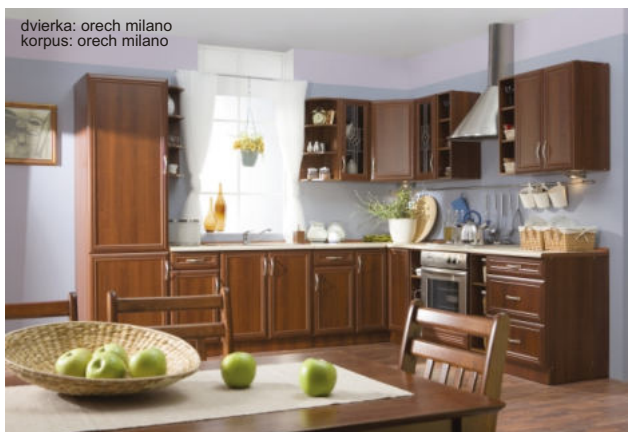

dvierka: borovica nordická sokel: dub divoký
korpus: biela matná úchytky: kovové čierne

ROYAL

Pracovné dosky - hrúbka 38mm ku kuchyniam Aspen, Langen, Royal, Sycilia **51 €/1m**

porterhouse svetlý dub lancelot dub lefkas dub rockpile porterhouse tmavý

669 €

Cena zostavy 240cm bez PD, bez drezu, bez soklov.

dvierka: orech milano
korpus: orech milano

SYCILIA

Pracovné dosky - hrúbka 38mm ku kuchyniam Aspen, Langen, Royal, Sycilia **51 €/1m**

porterhouse svetlý dub lancelot dub lefkas dub rockpile porterhouse tmavý