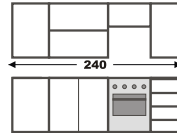

ASPEN

Cena pracovnej dosky za 1m **51 €**

Cena zostavy-veľký obrázok 300x240cm bez pracovnej dosky, bez drezu, bez soklov.

1727 €

korpus: biela matná
dvierka: sivý lesk, biely lesk

817 €

nacenená zostava
Cena zostavy 240cm bez PD, bez drezu, bez soklov.