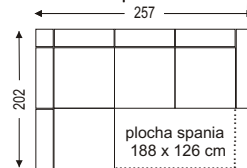

1115 €

výber látok: boss, soro, fashion, avra, inari, primo

foto: ľavé prevedenie

š/v/h: 257 x 83 x 202 cm

ľavé prevedenie

úložný priestor

spanie: 188 x 126 cm

VZORKOVNÍK AVRA pre: Play, Havana, Matrix, Primo Mini