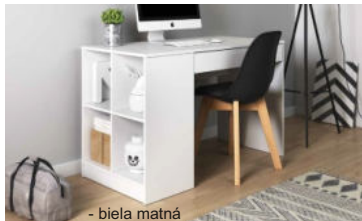

AMOR - PC stolík

š/v/h: 120 x 75,5 x 60 cm

141 €

- biela matná

komoda 150

š/v/h: 150 x 85 x 40 cm
dub sonoma, biela, grafit

176 €