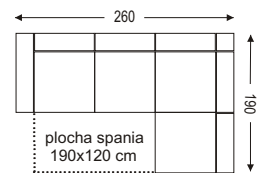

spanie: 190 x 120 cm

bez úložného priestoru