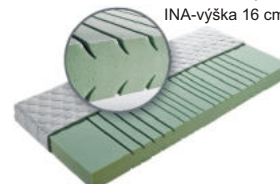

MATRACE NICE, NICE PLUS, INA, INA PLUS

NICE PLUS-výška 21 cm - odzypovateľný, prateľný potah na 60° INA PLUS-výška 21 cm
 NICE-výška 15 cm INA-výška 16 cm

- nosnosť matraca Nice, Nice Plus do 110kg

- nosnosť matraca Ina, Ina Plus do 130kg