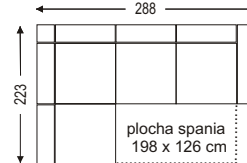

VZORKOVNÍK FASHION platí pre: Coast, Colin, Galicio, Elba, Elba II

COLIN

NOVINKA

foto: ľavé prevedenie

š/v/h: 288 x 89-107 x 223 cm

spanie: 198 x 126 cm

úložný priestor

ľavé prevedenie