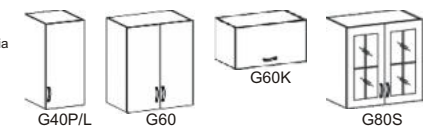

PD Pieskovec - hrúbka 28 mm ku kuchyniam Aspen, Langen, Royal, Sycilia

41 €/1m

559 €

Cena zostavy 240cm bez PD, bez drezu, vrátane soklov.

dvierka: borovica andersen

korpus: biela matná

AMOR - PC stolík

š/v/h: 120 x 75,5 x 60 cm