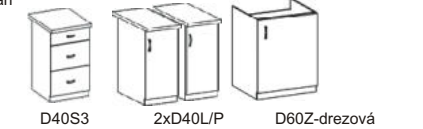

609 €

Cena zostavy 240cm dvierka dub artisan, bez PD, bez drezu, bez soklov.

dub artisan/grey

PUSH OPEN

Možnosť výberu "3" hĺbka horných skriniek (32, 45, 58cm), čo vytvára schodíkový efekt.

ilustracné foto