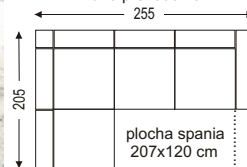

ľavé prevedenie