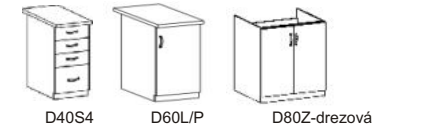

817 €

nacenená zostava
Cena zostavy 240cm bez PD, bez drezu, bez soklov.

biela mat/biely vysoký lesk ilustracné foto

Pracovné dosky- hrúbka 38mm ku kuchyniam Aspen, Langen, Royal, Sycilia

porterhouse svetlý dub lancelot dub lefkas dub rockpile porterhouse tmavý

-možnosť výberu z 24 typov skriniek

PUSH OPEN

pracovná doska 38mm - sopečná čierna

béžová/dub artisan

ilustracné foto

úchytky: čierne alebo push open system

Cena zostavy 210 x 330 cm bez pracovnej dosky, bez drezu, bez soklov. **1343 €**