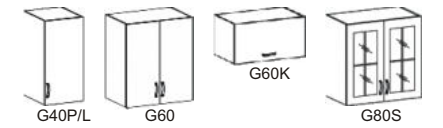

669 €

Cena zostavy 240cm bez PD, bez drezu, bez soklov.

dvierka: orech milano
korpus: orech milano

SYCILIA

Pracovné dosky - hrúbka 38mm ku kuchyniam Aspen, Langen, Royal, Sycilia **51 €/1m**

porterhouse svetlý dub lancelot dub lefkas dub rockpile porterhouse tmavý